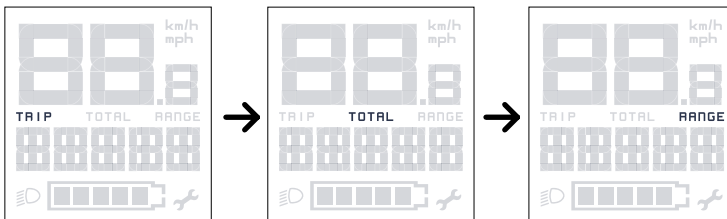

Toegang

Trip reset:

Druk de knop middellang in totdat [TRIP] verschijnt. Druk hierna de en knop beide tegelijk in en na enige tijd zal [RESET] verschijnen. Wanneer beide knoppen nu ingedrukt blijven zal de [TRIP] reset worden naar 0.

Informatieknop

Middellang op de knop drukken om te wisselen tussen [TRIP, TOTAL en RANGE]

Ondersteuning

Aan de onderkant van het bedieningspaneel zit de [WALK knop]. Voor het activeren van de loopondersteuning druk je middellang op de [WALK knop]. Druk na de activering binnen [10 seconden] op de knop en houd deze ingedrukt; de fiets zal nu vooruit rollen.