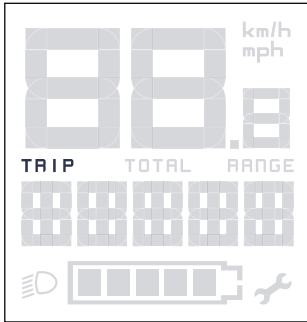

Toegang

Trip reset:

Druk de  knop middellang in totdat [TRIP] verschijnt. Druk hierna de  en  knop beide tegelijk in en na enige tijd zal [RESET] verschijnen. Wanneer beide knoppen nu ingedrukt blijven zal de [TRIP] reset worden naar 0.