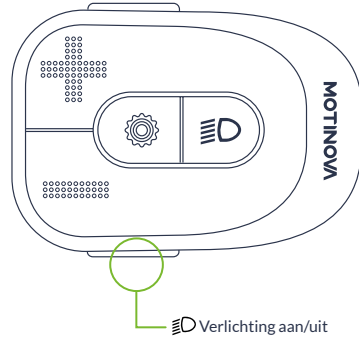

Verlichting

Verlichting:

Houd de [lichtschaelaar knop kort ingedrukt om de verlichting uit te zetten.

Toegang

Houd de menu knop 3 seconden ingedrukt om in het menu te komen. Met  of  knop om door het menu te navigeren naar **Range**, **Trip** of de **Totale afstand**. Selecteer deze door kort op de  menu knop te drukken. Reset de dag afstand door op de  knop langer dan 1,5 seconden ingedrukt te houden. Verlaat het menu door de  menu knop langer dan 1,5 seconden ingedrukt te houden.

Toegang menu:

Houd de  Menu knop kort ingedrukt om toegang te krijgen tot het menu.

Ondersteuning

Druk kort op de **Meeloopfunctie knop** aan de zijkant van het bedieningspaneel. Houd binnen 3 seconden de ☉ knop ingedrukt om de meeloopfunctie te starten. Wanneer de je de ☉ knop los laat zal deze stoppen.

Maximale ondersteuning niveau aanpassen

De motor biedt **6** standen: **OFF, ECO, NORM, SPORT, TURBO en SMART.**

De **SMART**-stand activeer je door de ☉ knop ingedrukt te houden.

In **SMART** past de ondersteuning zich automatisch aan: meer kracht bergop, minder op vlakke wegen.