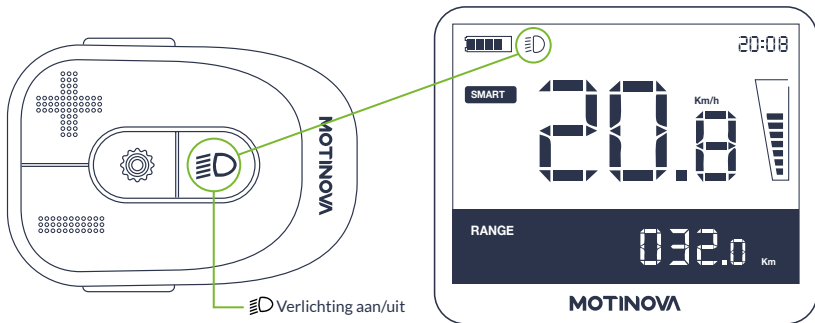

Aan de voorzijde van het bedieningspaneel zit de aan/uit  knop

Snelheid in km/h of miles/h veranderen:

Wanneer je in het  **Menu** bent druk kort op de  of  knop om door het menu te navigeren naar **Snelheidswaargave**. Selecteer deze door kort op de  **Menu** knop te drukken. Verander de waarde door op de  en  knop te drukken. Voor het opslaan houd je de  **Menu** knop langer dan 3 seconden ingedrukt.

Verlichting

Verlichting:

Houd de [lichtschaelaar knop kort ingedrukt om de verlichting uit te zetten.

Toegang

Houd de menu knop 3 seconden ingedrukt om in het menu te komen. Met  of  knop om door het menu te navigeren naar **Range**, **Trip** of de **Totale afstand**. Selecteer deze door kort op de  menu knop te drukken. Reset de dag afstand door op de  knop langer dan 1,5 seconden ingedrukt te houden. Verlaat het menu door de  menu knop langer dan 1,5 seconden ingedrukt te houden.