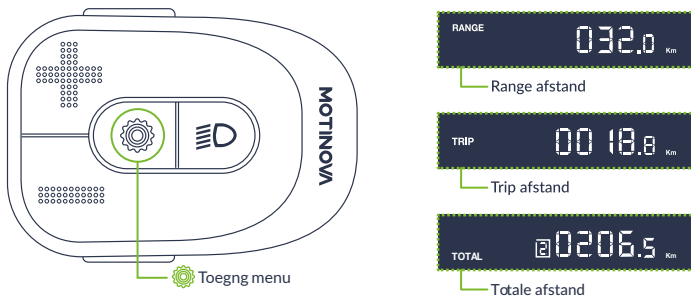

Verlichting

Verlichting:

Houd de [lichtschaelaar knop kort ingedrukt om de verlichting uit te zetten.

Toegang

Houd de menu knop 3 seconden ingedrukt om in het menu te komen. Met  of  knop om door het menu te navigeren naar **Range**, **Trip** of de **Totale afstand**. Selecteer deze door kort op de  menu knop te drukken. Reset de dag afstand door op de  knop langer dan 1,5 seconden ingedrukt te houden. Verlaat het menu door de  menu knop langer dan 1,5 seconden ingedrukt te houden.

Toegang menu:

Houd de  Menu knop kort ingedrukt om toegang te krijgen tot het menu.

Ondersteuning

Druk kort op de **Meeloopfunctie knop** aan de zijkant van het bedieningspaneel. Houd binnen 3 seconden de ☉ knop ingedrukt om de meeloopfunctie te starten. Wanneer de je de ☉ knop los laat zal deze stoppen.

Maximale ondersteuning niveau aanpassen

De motor biedt **6** standen: **OFF, ECO, NORM, SPORT, TURBO en SMART.**

De **SMART**-stand activeer je door de ☉ knop ingedrukt te houden.

In **SMART** past de ondersteuning zich automatisch aan: meer kracht bergop, minder op vlakke wegen.