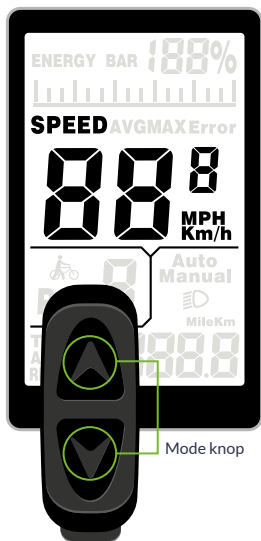

Toegang

Toegang menu:

Mode knop

Houd de **▲** en **▼** knop voor **2 seconden** indrukt om toegang te krijgen tot het menu. Houd de **[Mode knop]** ingedrukt om het menu te verlaten.

Kort de **[Mode knop]** in drukken om te wisselen tussen totale afstand en **[TRIP]**.

Mode knop

Trip reset:

Kort op de **[Mode knop]** drukken om te wisselen naar **[TRIP]**.

Houd hierna de **[Mode en ▼ knop]** net zolang ingedrukt totdat deze reset.

Pijl beneden

Mode knop

Trip

Ondersteuning

Loopondersteuning:

Houd de **▼ knop** ingedrukt om de **meeloopstand** te activeren. Wanneer de je de **▼ knop** los laat zal deze stoppen.

⚠ Let op:

Bij inschakelen van loop-assistent, probeer stevig te staan en houd beide handen aan het stuur, de E-bike kan hard optrekken.

Alleen te wisselen tussen **[PAS 0 t/m 9]**. Er is geen extra mogelijk om de ondersteuning te veranderen.

Maximale snelheid aanpassen:

In het menu druk kort op de **[Mode knop]** om te wisselen naar **[speed limit setting]**. Verander deze waarde met de **▲** en **▼ knop**. Bevestig de verandering met de **[Mode knop]**.