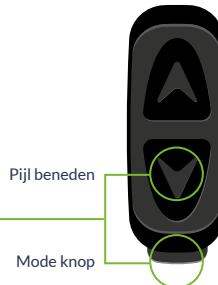

GEBRUIKERS HANDLEIDING

NOKEE-U KING METER LCD DISPLAY

Inhoudsopgave

Productinformatie	3
Aanzetten display	3
Verlichting display	3
Toegang	4
Ondersteuning	5

Productinformatie

Bedieningspaneel

Uiterlijke herkenningspunten:

Aanzetten display

De **[Mode knop]** aan de onderzijde van het bedieningspaneel kort ingedrukt houden.

Verlichting display

Houd de **▲ knop** net zo lang ingedrukt totdat lichtdisplay aangaat. Houd de **▲ knop** opnieuw ingedrukt om de verlichting uit te schakelen.

Toegang

Toegang menu:

Mode knop

Houd de **▲** en **▼** knop voor **2 seconden** indrukt om toegang te krijgen tot het menu. Houd de **[Mode knop]** ingedrukt om het menu te verlaten.

Kort de **[Mode knop]** in drukken om te wisselen tussen totale afstand en **[TRIP]**.

Mode knop

Trip reset:

Kort op de **[Mode knop]** drukken om te wisselen naar **[TRIP]**.

Houd hierna de **[Mode en ▼ knop]** net zolang ingedrukt totdat deze reset.

Pijl beneden

Mode knop

Trip

Ondersteuning