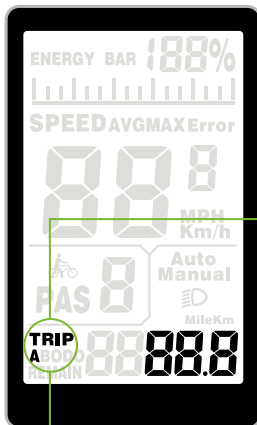

GEBRUIKERS HANDLEIDING

NOKEE-U KING METER LCD DISPLAY

Inhoudsopgave

Productinformatie	3
Aanzetten display	3
Verlichting display	3
Toegang	4
Ondersteuning	5

Productinformatie

Bedieningspaneel

Uiterlijke herkenningspunten:

Toegang

Toegang menu:

Mode knop

Houd de **▲** en **▼** knop voor **2 seconden** indrukt om toegang te krijgen tot het menu. Houd de **[Mode knop]** ingedrukt om het menu te verlaten.

Kort de **[Mode knop]** in drukken om te wisselen tussen totale afstand en **[TRIP]**.

Mode knop

Trip reset:

Kort op de **[Mode knop]** drukken om te wisselen naar **[TRIP]**.

Houd hierna de **[Mode en ▼ knop]** net zolang ingedrukt totdat deze reset.

Pijl beneden

Mode knop

Trip

Ondersteuning