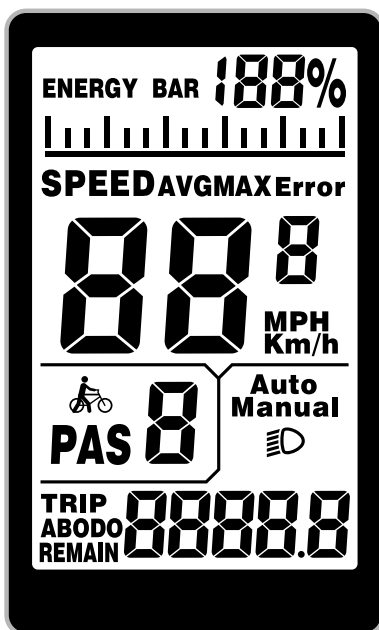

GEBRUIKERS HANDLEIDING

NOKEE-U KING METER LCD DISPLAY

Inhoudsopgave

Productinformatie	3
Aanzetten display	3
Verlichting display	3
Toegang	4
Ondersteuning	5

Productinformatie

Bedieningspaneel

Uiterlijke herkenningspunten:

Aanzetten display

De **[Mode knop]** aan de onderzijde van het bedieningspaneel kort ingedrukt houden.

Verlichting display

Houd de **▲ knop** net zo lang ingedrukt totdat lichtdisplay aangaat. Houd de **▲ knop** opnieuw ingedrukt om de verlichting uit te schakelen.

Toegang

Toegang menu:

Mode knop

Houd de **▲** en **▼** knop voor **2 seconden** indrukt om toegang te krijgen tot het menu. Houd de **[Mode knop]** ingedrukt om het menu te verlaten.

Kort de **[Mode knop]** in drukken om te wisselen tussen totale afstand en **[TRIP]**.