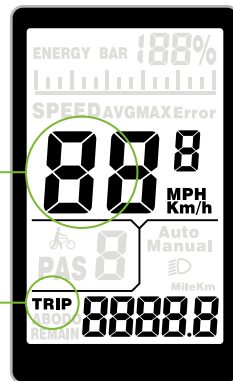

GEBRUIKERS HANDLEIDING

NOKEE-U KING METER LCD DISPLAY

Inhoudsopgave

Productinformatie	3
Aanzetten display	3
Verlichting display	3
Toegang	4
Ondersteuning	5

Productinformatie

Bedieningspaneel

Uiterlijke herkenningspunten:

Toegang

Toegang menu:

Mode knop

Houd de **▲** en **▼** knop voor **2 seconden** indrukt om toegang te krijgen tot het menu. Houd de **[Mode knop]** ingedrukt om het menu te verlaten.

Kort de **[Mode knop]** in drukken om te wisselen tussen totale afstand en **[TRIP]**.

Mode knop

Trip reset:

Kort op de **[Mode knop]** drukken om te wisselen naar **[TRIP]**.

Houd hierna de **[Mode en ▼ knop]** net zolang ingedrukt totdat deze reset.

Pijl beneden

Mode knop

Trip

Ondersteuning