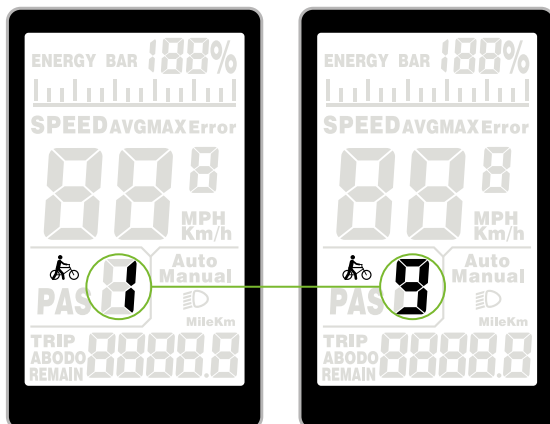

Toegang

Toegang menu:

Mode knop

Houd de **▲** en **▼** knop voor **2 seconden** indrukt om toegang te krijgen tot het menu. Houd de **[Mode knop]** ingedrukt om het menu te verlaten.

Kort de **[Mode knop]** in drukken om te wisselen tussen totale afstand en **[TRIP]**.

Mode knop

Trip reset:

Kort op de **[Mode knop]** drukken om te wisselen naar **[TRIP]**.

Houd hierna de **[Mode en ▼ knop]** net zolang ingedrukt totdat deze reset.

Pijl beneden

Mode knop

Trip

Ondersteuning

Loopondersteuning:

Houd de **▼ knop** ingedrukt om de **meeloopstand** te activeren. Wanneer de je de **▼ knop** los laat zal deze stoppen.

⚠ Let op:

Bij inschakelen van loop-assistent, probeer stevig te staan en houd beide handen aan het stuur, de E-bike kan hard optrekken.