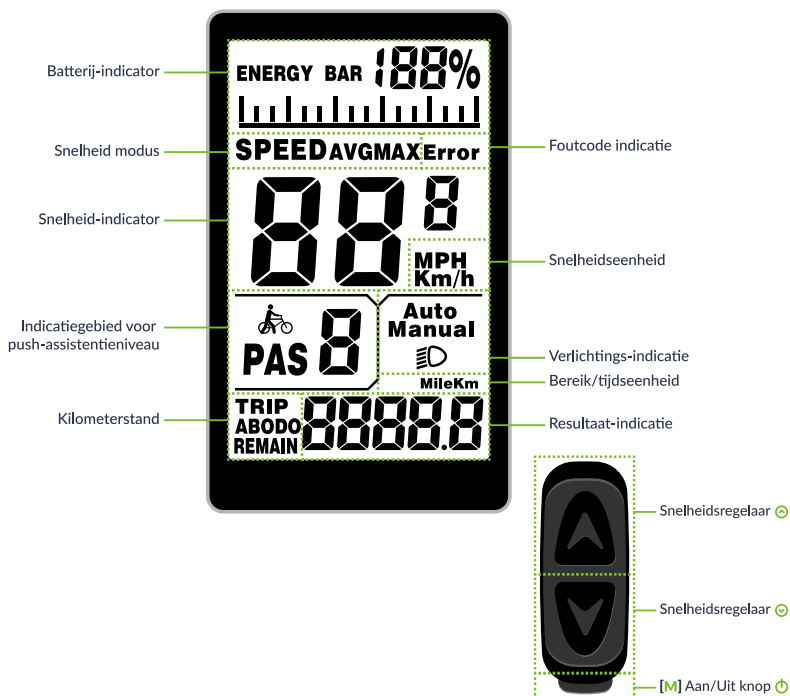

GEBRUIKERS HANDLEIDING

NOKEE-U KING METER LCD DISPLAY

Inhoudsopgave

Productinformatie	3
Aanzetten display	3
Verlichting display	3
Toegang	4
Ondersteuning	5

Productinformatie

Bedieningspaneel

Uiterlijke herkenningspunten:

Aanzetten display

De **[Mode knop]** aan de onderzijde van het bedieningspaneel kort ingedrukt houden.

Verlichting display

Houd de **▲ knop** net zo lang ingedrukt totdat lichtdisplay aangaat. Houd de **▲ knop** opnieuw ingedrukt om de verlichting uit te schakelen.

Toegang

Toegang menu:

Mode knop

Houd de **▲** en **▼** knop voor **2 seconden** indrukt om toegang te krijgen tot het menu. Houd de **[Mode knop]** ingedrukt om het menu te verlaten.

Kort de **[Mode knop]** in drukken om te wisselen tussen totale afstand en **[TRIP]**.